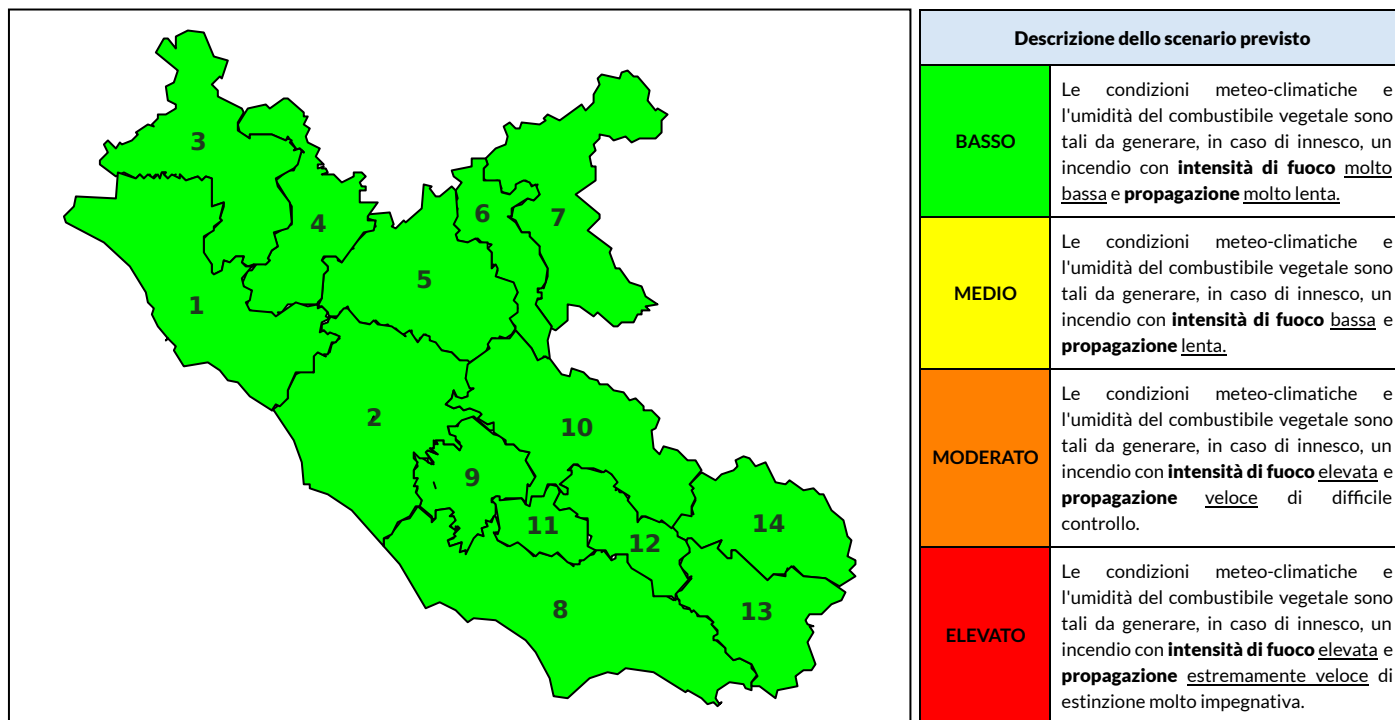

# BOLLETTINO DI PERICOLOSITA' DA INCENDI BOSCHIVI

## Previsioni per oggi 20-9-2024

Livello di pericolosità da incendio boschivo per Zona di Allerta AIB

Bollettino emesso nel periodo della campagna AIB Lazio sulla base del modello previsionale RISICOLazio, sviluppato in collaborazione con Fondazione CIMA, che fornisce un supporto per la valutazione della Pericolosità da incendio boschivo aggregata sulle Zone di Allerta AIB, approvate come parte integrante del Piano AIB Lazio 2020-2022 con DGR n° 270 del 15/05/2020. Il dettaglio della distribuzione dei Comuni nelle Zone AIB è consultabile al link [https://protezionecivile.regione.lazio.it/zone\\_allerta\\_aib\\_comuni/](https://protezionecivile.regione.lazio.it/zone_allerta_aib_comuni/). Le Norme Comportamentali per la popolazione sono consultabili al link [https://protezionecivile.regione.lazio.it/norme\\_comportamentali\\_aib/](https://protezionecivile.regione.lazio.it/norme_comportamentali_aib/).

Zona AIB	1	2	3	4	5	6	7	8	9	10	11	12	13	14
Livello Pericolosità	BASSO	BASSO	BASSO	BASSO	BASSO	BASSO	BASSO	BASSO	BASSO	BASSO	BASSO	BASSO	BASSO	BASSO

NOTE