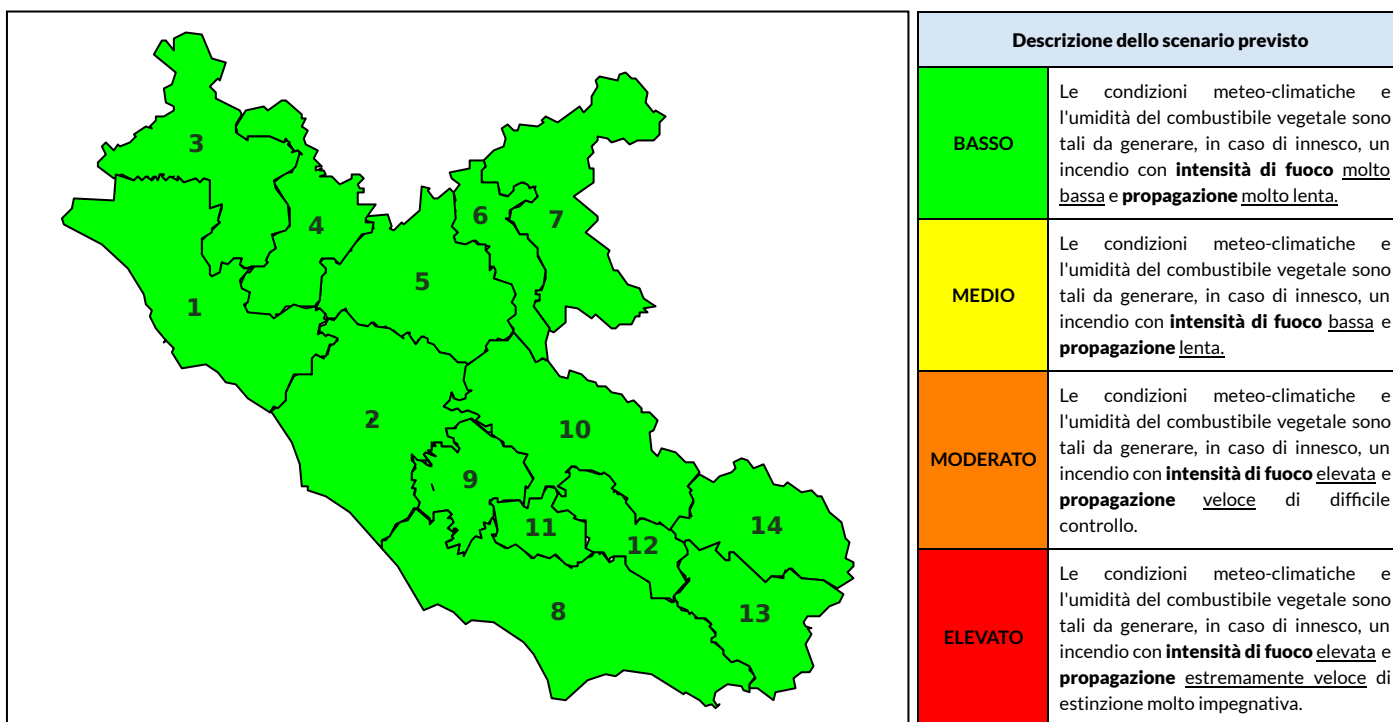

BOLLETTINO DI PERICOLOSITA' DA INCENDI BOSCHIVI

Previsioni per domani 21-9-2024

Livello di pericolosità da incendio boschivo per Zona di Allerta AIB

Bollettino emesso nel periodo della campagna AIB Lazio sulla base del modello previsionale RISICOLazio, sviluppato in collaborazione con Fondazione CIMA, che fornisce un supporto per la valutazione della Pericolosità da incendio boschivo aggregata sulle Zone di Allerta AIB, approvate come parte integrante del Piano AIB Lazio 2020-2022 con DGR n° 270 del 15/05/2020. Il dettaglio della distribuzione dei Comuni nelle Zone AIB è consultabile al link <https://protezionecivile.regione.lazio.it/zone_allerta_aib_comuni/>. Le Norme Comportamentali per la popolazione sono consultabili al link <https://protezionecivile.regione.lazio.it/norme_comportamentali_aib/>.

Zona AIB	1	2	3	4	5	6	7	8	9	10	11	12	13	14
Livello Pericolosità	BASSO	BASSO	BASSO	BASSO	BASSO	BASSO	BASSO	BASSO	BASSO	BASSO	BASSO	BASSO	BASSO	BASSO